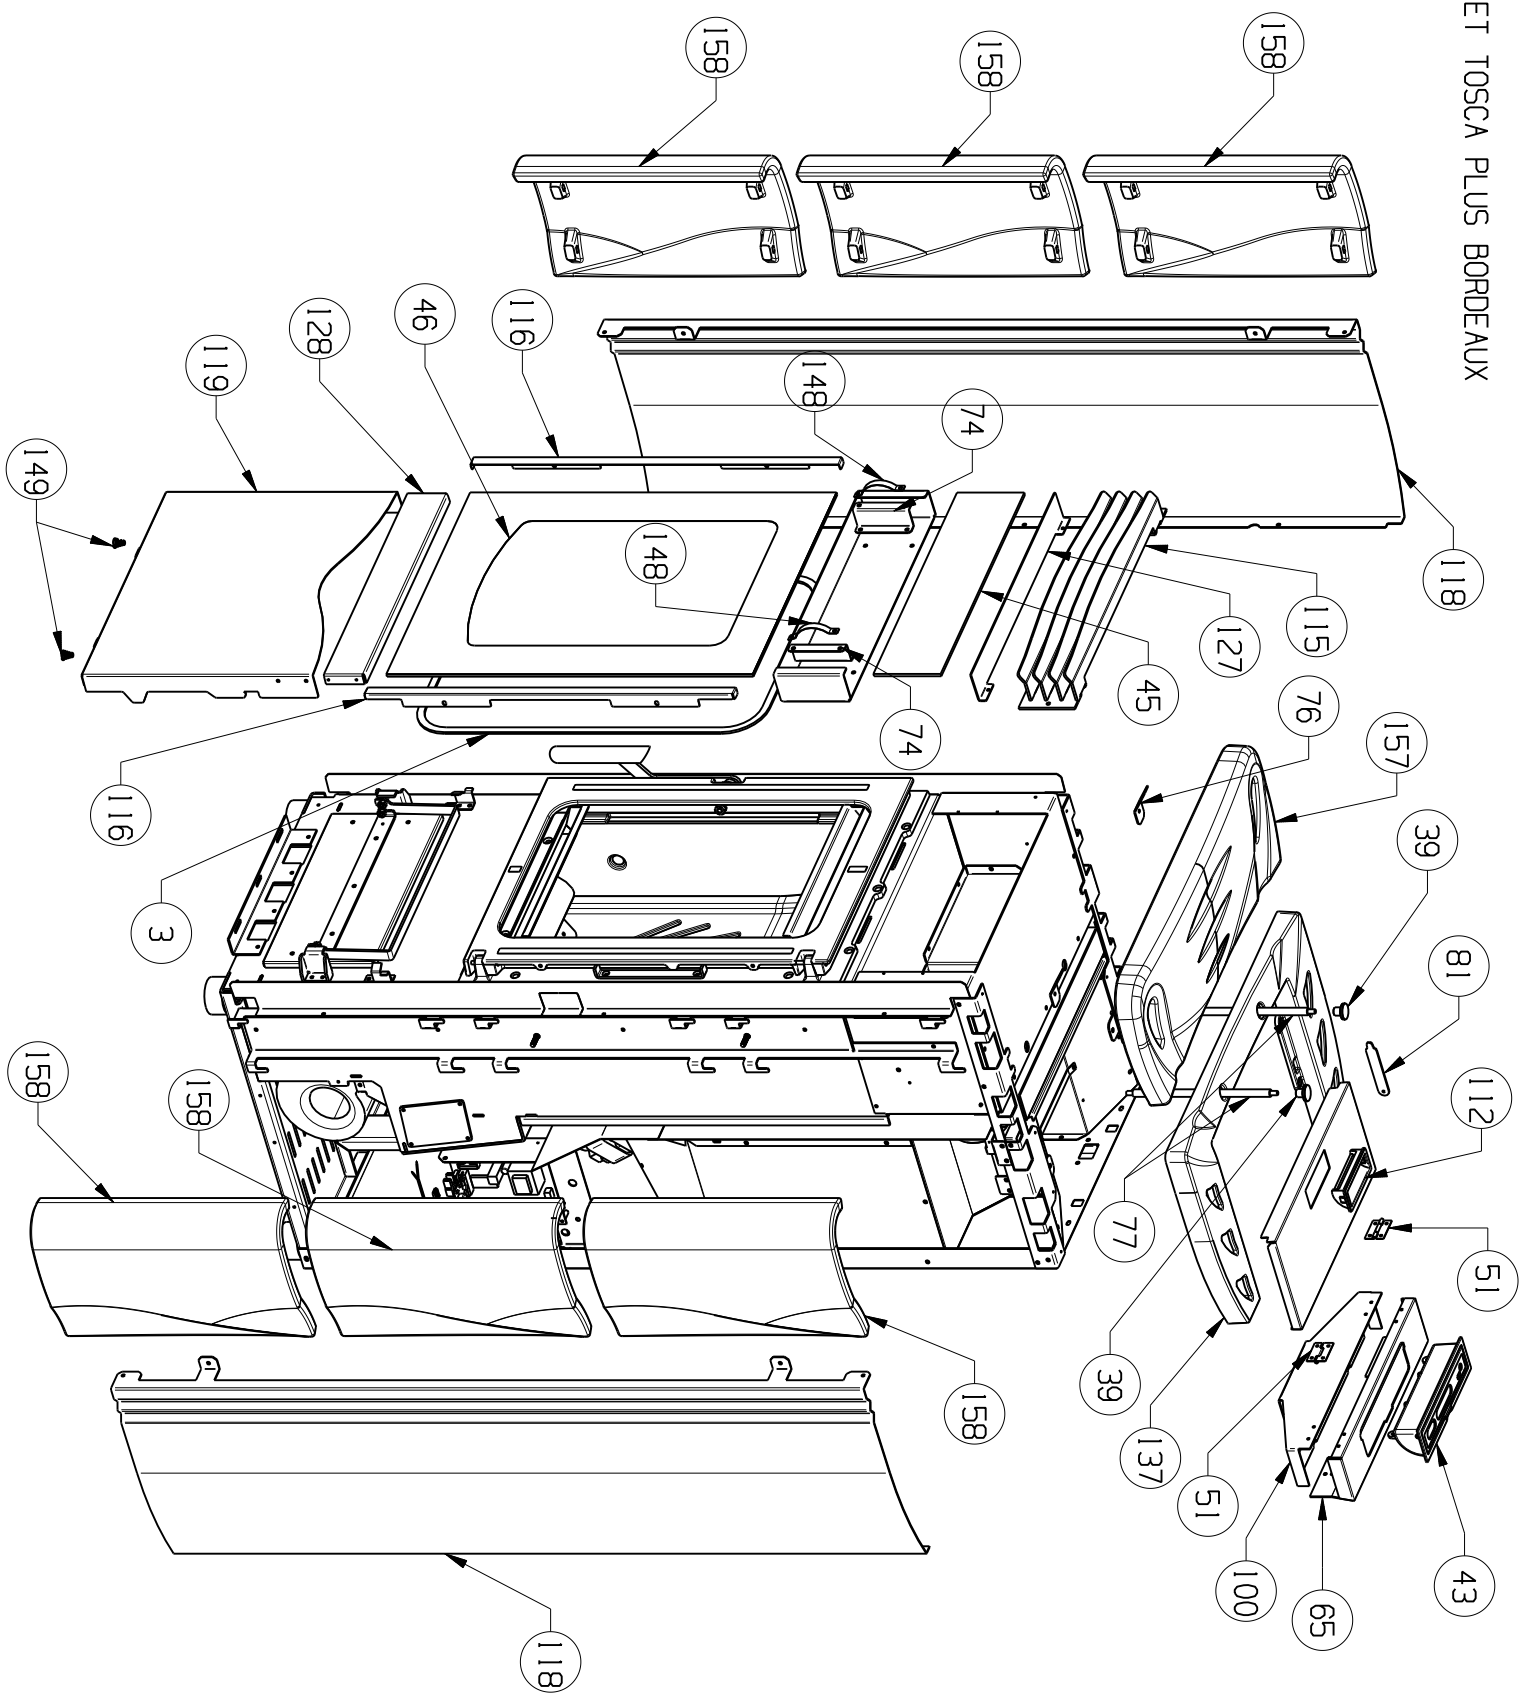

Pos.	Codice	Decrizione	Q.tà
151	6277025	Perno in acciaio eccentrico per maniglia	1
152	6277409	Vite in ottone bloccaggio maniglia	1
153	6503001	Molla filo 0,9 12x4 L.11 (COD.MEVIS 3-0448-013)	2
154	7270103	Parete in ghisa estraibile	1
155	7270104	Parete focolare SX in ghisa	1
156	7270105	Parete focolare DX in ghisa	1
157	7273170	Copertura ceramica BDX Tosca	1
158	7273171	Ceramica laterale BDX Tosca	6
159	7273172	Copertura ceramica PRG Tosca	1
160	7273173	Ceramica laterale PRG Tosca	6
161	9278200	Attizzatoio corto giallo	1

STUFA PELLETT TOSCA PLUS BORDEAUX