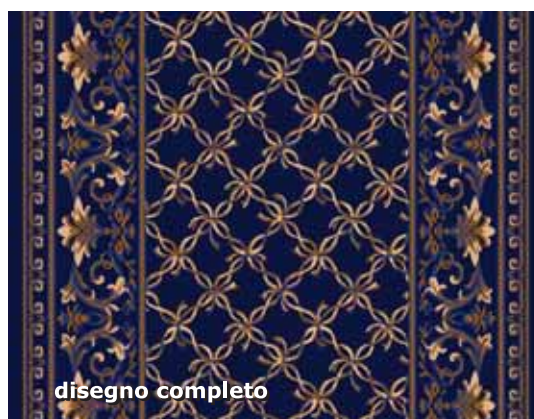

LOUVRE

floor covering **new**

composizione - composition composición - composición	100% PA
peso fibra - pile weight peso fibra - poids fibre	1.050 g/m ²
peso totale - total weight peso total - poids total	1.950 g/m ²
spessore totale - thickness espesor total - épaisseur total	8 mm
fondo - backing soporte - dossier	juta sintetica - action backing jute sintético - jute synthétique
classificazione al fuoco - resistance against fire clasificación al fuego - classement feu	Bfl
lunghezza pezza - rolllength largo del rollo - longueur de la pièce	ml. 25 ca.
altezze disponibili - available widths anchos disponibles - largeurs disponibles	cm. 80 / 120